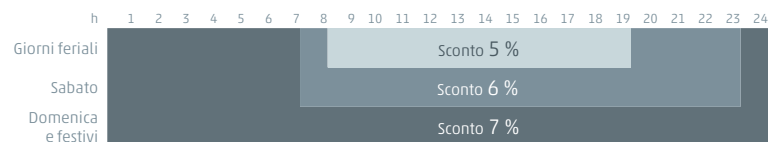

Inoltre puoi scegliere per la tua impresa energia verde prodotta al 100% da fonti rinnovabili.

Scegli l'offerta che fa per te:

Business Power 1

La soluzione studiata per commercianti, uffici, liberi professionisti e per chi lavora principalmente nei giorni feriali e nelle ore diurne.

Business Power 2

La soluzione ideale per ristoratori, albergatori, servizi catering, bar e per chi lavora soprattutto durante il weekend, nei festivi e nelle ore serali.

Business Power 3

La tariffa per artigiani, agricoltori, piccole-medie imprese o per chi lavora principalmente nei giorni feriali e prefestivi e nelle ore diurne.