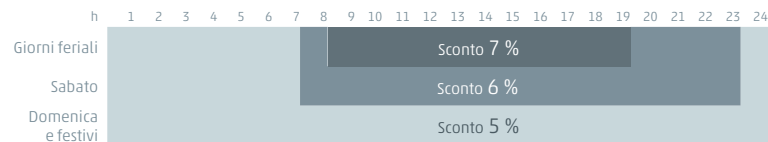

Business Power 2

La soluzione ideale per ristoratori, albergatori, servizi catering, bar e per chi lavora soprattutto durante il weekend, nei festivi e nelle ore serali.

Business Power 3

La tariffa per artigiani, agricoltori, piccole-medie imprese o per chi lavora principalmente nei giorni feriali e prefestivi e nelle ore diurne.